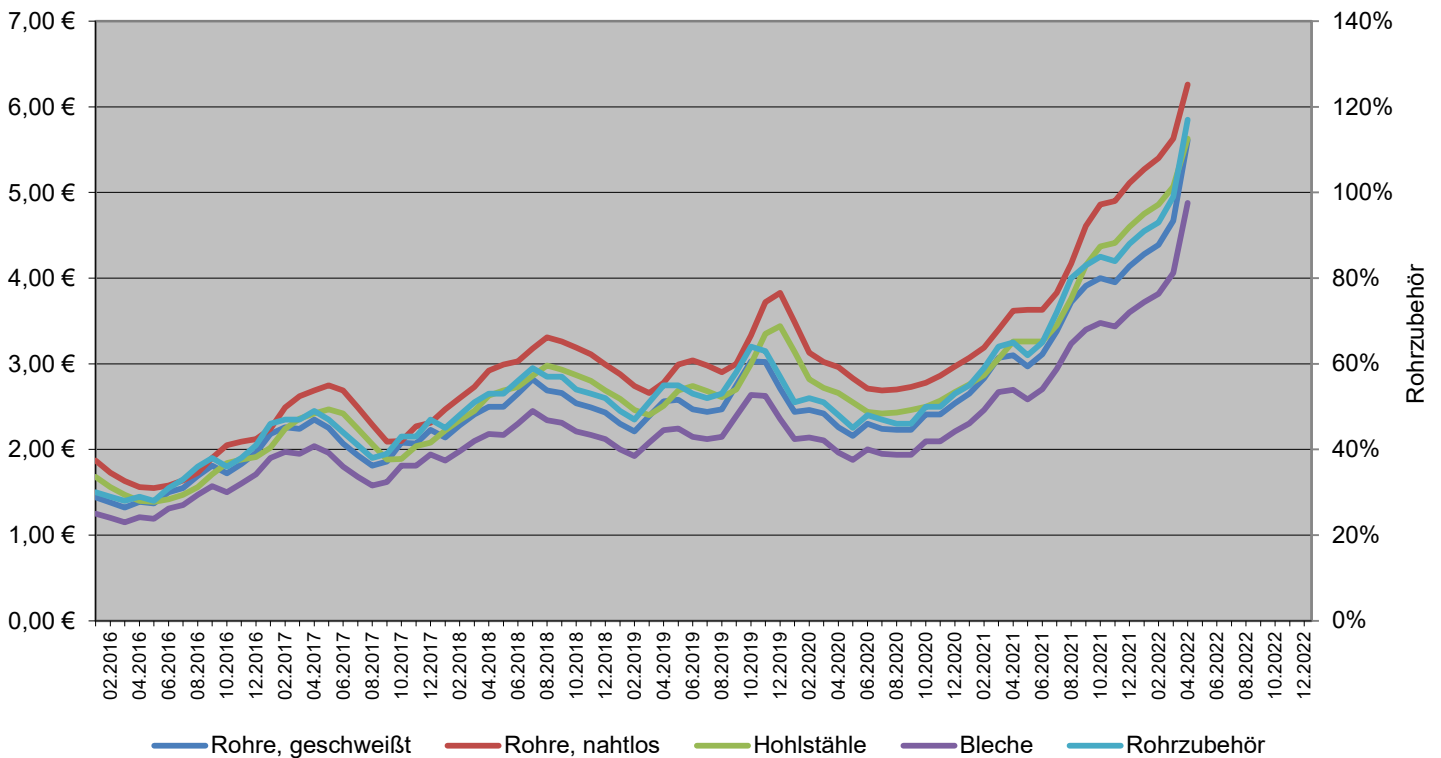

## 2022

	Jan	Feb	Mrz	Apr	Mai	Jun	Jul	Aug	Sep	Okt	Nov	Dez
<b>Geschweißt</b>	4,28 €	4,39 €	4,67 €	5,61 €								
<b>Nahtlos</b>	5,27 €	5,40 €	5,63 €	6,26 €								
<b>Hohlstahl</b>	4,75 €	4,86 €	5,07 €	5,63 €								
<b>Blech</b>	3,72 €	3,82 €	4,06 €	4,88 €								
<b>Zubehör</b>	91%	93%	99%	117%								

## 2021

	Jan	Feb	Mrz	Apr	Mai	Jun	Jul	Aug	Sep	Okt	Nov	Dez
<b>Geschweißt</b>	2,65 €	2,83 €	3,07 €	3,10 €	2,97 €	3,11 €	3,38 €	3,72 €	3,91 €	4,00 €	3,95 €	4,14 €
<b>Nahtlos</b>	3,07 €	3,19 €	3,40 €	3,62 €	3,63 €	3,63 €	3,83 €	4,17 €	4,61 €	4,86 €	4,90 €	5,11 €
<b>Hohlstahl</b>	2,76 €	2,87 €	3,06 €	3,26 €	3,26 €	3,26 €	3,45 €	3,76 €	4,15 €	4,37 €	4,41 €	4,60 €
<b>Blech</b>	2,30 €	2,46 €	2,67 €	2,70 €	2,58 €	2,70 €	2,94 €	3,23 €	3,40 €	3,48 €	3,43 €	3,60 €
<b>Zubehör</b>	55%	59%	64%	65%	62%	65%	72%	80%	83%	85%	84%	88%