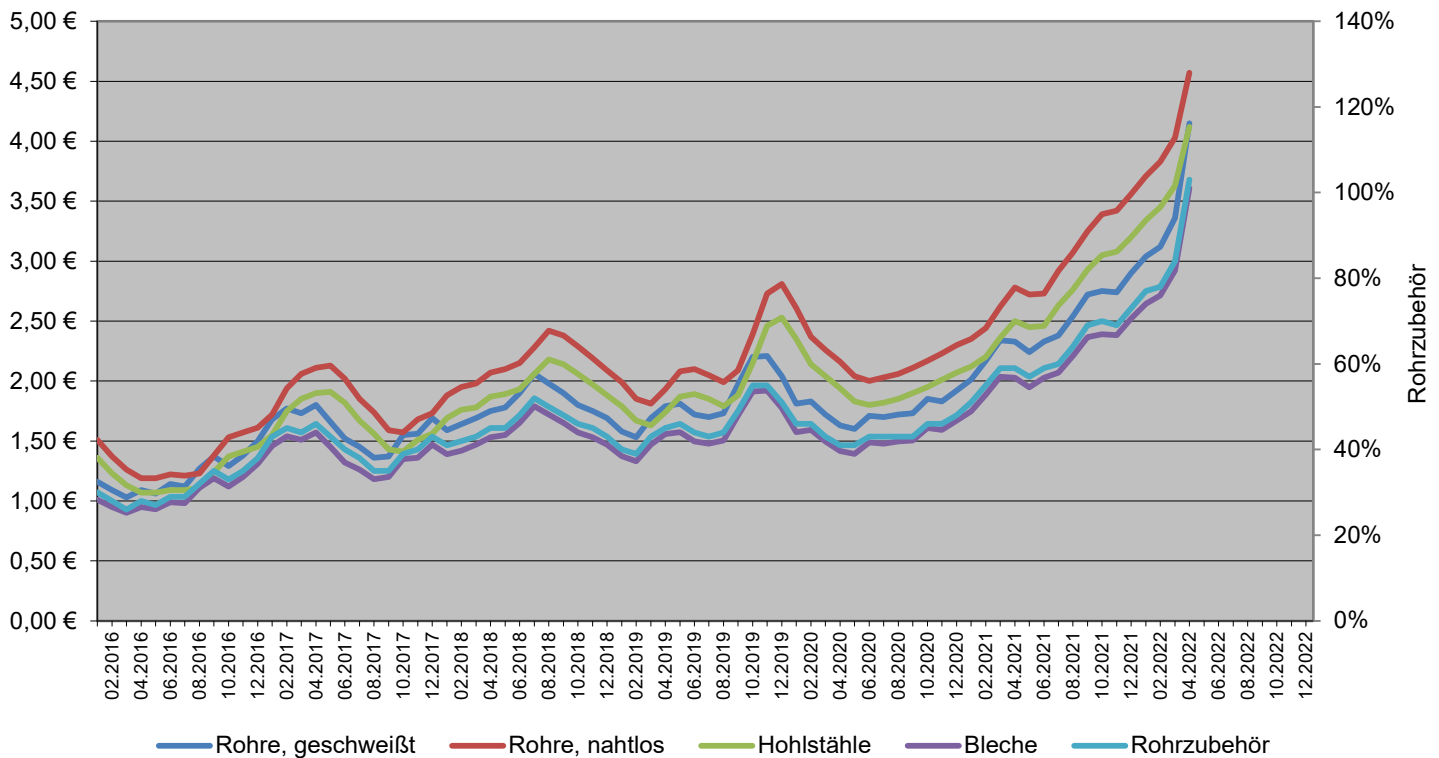

1.4541

TP321

Produkte	Rohr, geschw	Rohr, nahtlos	Hohlstahl	Blech	Rohrzubehör
April 2022	4,15 €	4,57 €	4,12 €	3,61 €	103%
März 2022	3,36 €	4,03 €	3,63 €	2,92 €	84%

2022

	Jan	Feb	Mrz	Apr	Mai	Jun	Jul	Aug	Sep	Okt	Nov	Dez
Geschweißt	3,04 €	3,12 €	3,36 €	4,15 €								
Nahtlos	3,71 €	3,83 €	4,03 €	4,57 €								
Hohlstahl	0,00 €	0,00 €	0,00 €	0,00 €								
Blech	2,64 €	2,71 €	2,92 €	3,61 €								
Zubehör	77%	78%	84%	103%								

2021

	Jan	Feb	Mrz	Apr	Mai	Jun	Jul	Aug	Sep	Okt	Nov	Dez
Geschweißt	2,01 €	2,17 €	2,34 €	2,33 €	2,24 €	2,33 €	2,38 €	2,54 €	2,72 €	2,75 €	2,74 €	2,90 €
Nahtlos	2,35 €	2,44 €	2,62 €	2,78 €	2,72 €	2,73 €	2,92 €	3,07 €	3,25 €	3,39 €	3,42 €	3,56 €
Hohlstahl	2,12 €	2,20 €	2,36 €	2,50 €	2,45 €	2,46 €	2,63 €	2,76 €	2,93 €	3,05 €	3,08 €	3,20 €
Blech	1,75 €	1,89 €	2,03 €	2,03 €	1,95 €	2,03 €	2,07 €	2,21 €	2,37 €	2,39 €	2,38 €	2,52 €
Zubehör	51%	55%	59%	59%	57%	59%	60%	64%	69%	70%	69%	73%