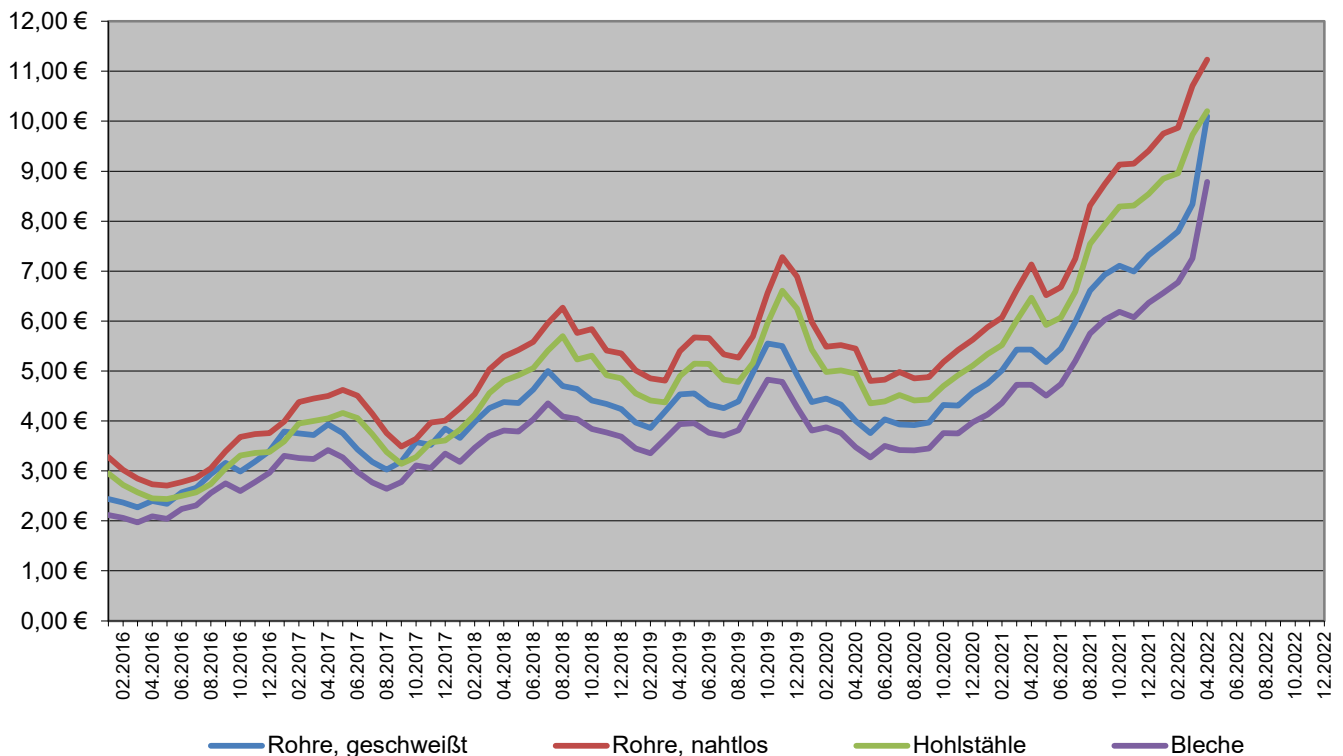

1.4539

TP904L / N08904

Produkte	Rohr, geschw	Rohr, nahtlos	Hohl- stahl	Blech
<b>April 2022</b>	<b>10,10 €</b>	<b>11,23 €</b>	<b>10,20 €</b>	<b>8,78 €</b>
März 2022	8,34 €	10,71 €	9,93 €	7,25 €

## 2022

	Jan	Feb	Mrz	Apr	Mai	Jun	Jul	Aug	Sep	Okt	Nov	Dez
<b>Geschweißt</b>	7,55 €	7,79 €	8,34 €	10,10 €								
<b>Nahtlos</b>	9,75 €	9,87 €	10,71 €	11,23 €								
<b>Hohlstahl</b>	8,85 €	8,96 €	9,73 €	10,20 €								
<b>Blech</b>	6,57 €	6,77 €	7,25 €	8,78 €								

## 2021

	Jan	Feb	Mrz	Apr	Mai	Jun	Jul	Aug	Sep	Okt	Nov	Dez
<b>Geschweißt</b>	4,75 €	5,01 €	5,43 €	5,43 €	5,18 €	5,45 €	5,98 €	6,61 €	6,93 €	7,11 €	6,99 €	7,32 €
<b>Nahtlos</b>	5,88 €	6,07 €	6,62 €	7,13 €	6,52 €	6,68 €	7,25 €	8,31 €	8,74 €	9,13 €	9,15 €	9,41 €
<b>Hohlstahl</b>	5,34 €	5,52 €	6,01 €	6,47 €	5,92 €	6,07 €	6,59 €	7,54 €	7,93 €	8,29 €	8,31 €	8,54 €
<b>Blech</b>	4,13 €	4,36 €	4,72 €	4,72 €	4,50 €	4,74 €	5,20 €	5,75 €	6,03 €	6,18 €	6,08 €	6,37 €