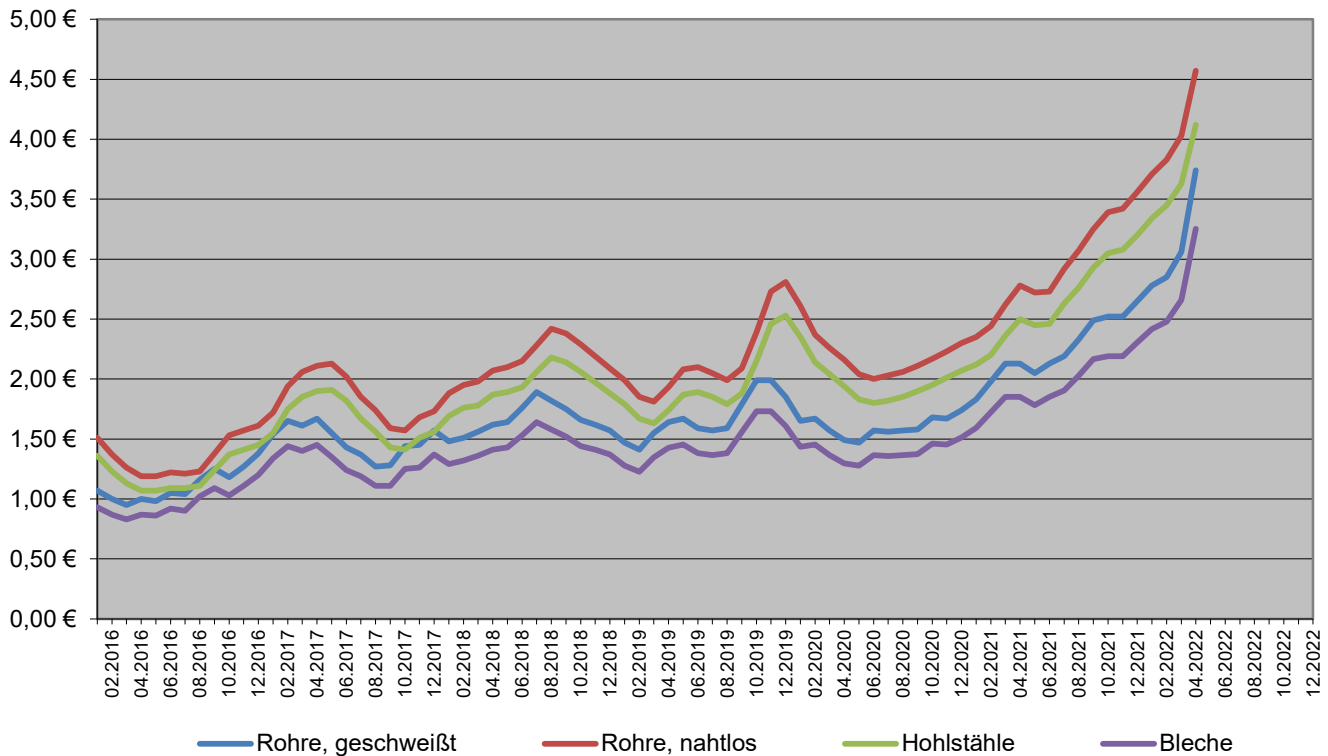

1.4301 / 1.4307

TP304 / 304L

Produkte	Rohr, geschw	Rohr, nahtlos	Hohlstahl	Blech
April 2022	3,74 €	4,57 €	4,12 €	3,25 €
März 2022	3,06 €	4,03 €	3,63 €	2,66 €

2022

	Jan	Feb	Mrz	Apr	Mai	Jun	Jul	Aug	Sep	Okt	Nov	Dez
Geschweißt	2,78 €	2,85 €	3,06 €	3,74 €								
Nahtlos	3,71 €	3,83 €	4,03 €	4,57 €								
Hohlstahl	3,34 €	3,45 €	3,63 €	4,12 €								
Blech	2,42 €	2,48 €	2,66 €	3,25 €								

2021

	Jan	Feb	Mrz	Apr	Mai	Jun	Jul	Aug	Sep	Okt	Nov	Dez
Geschweißt	1,83 €	1,98 €	2,13 €	2,13 €	2,05 €	2,13 €	2,19 €	2,33 €	2,49 €	2,52 €	2,52 €	2,65 €
Nahtlos	2,35 €	2,44 €	2,62 €	2,78 €	2,72 €	2,73 €	2,92 €	3,07 €	3,25 €	3,39 €	3,42 €	3,56 €
Hohlstahl	2,12 €	2,20 €	2,36 €	2,50 €	2,45 €	2,46 €	2,63 €	2,76 €	2,93 €	3,05 €	3,08 €	3,20 €
Blech	1,59 €	1,72 €	1,85 €	1,85 €	1,78 €	1,85 €	1,90 €	2,03 €	2,17 €	2,19 €	2,19 €	2,30 €